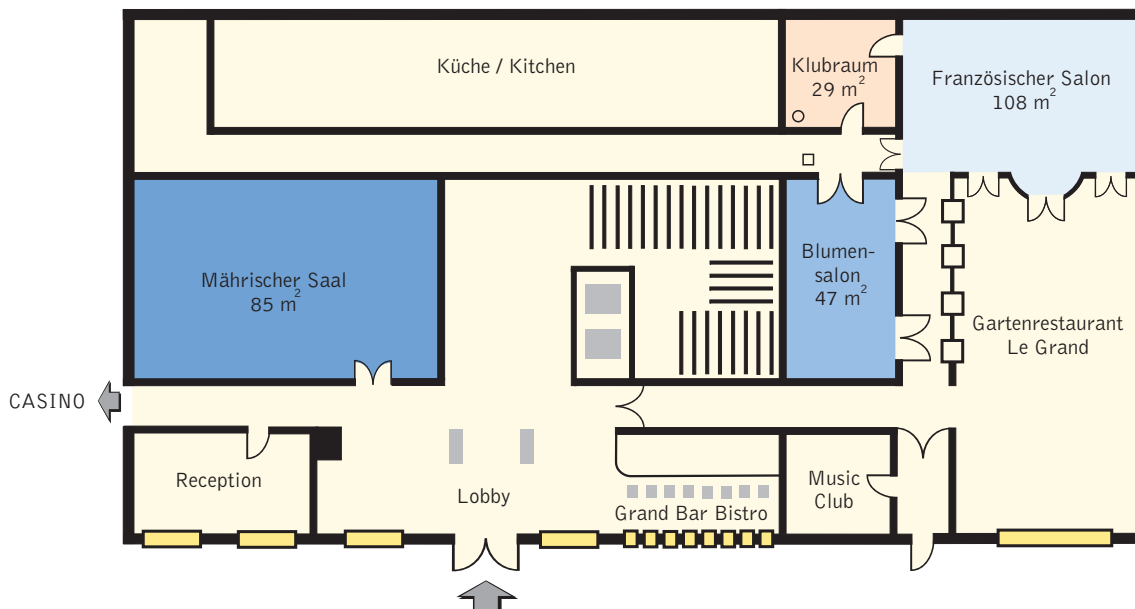

GRANDHOTEL BRNO BRNO

www.grandhotelbrno.cz

Kapazität der Konferenzräume:

Capacity of conference rooms:

Konferenzräume/ Conference rooms	m2	Tageslicht/ Daylight	Stuhlreihen/ Theatre style	Parlamente- risch/ Classroom Style	Cocktail/ Empfang/ Reception	Bankett/ Banquet	U-Tafel/ U-Shape
Französischer Salon	108	Nein/No	100	60	130	80	60
Blumensalon	47	Nein/No	50	20	50	30	30
Mährischer Saal	85	Nein/No	90	60	120	60	60
Klubraum	29	Nein/No	-	-	-	10	-